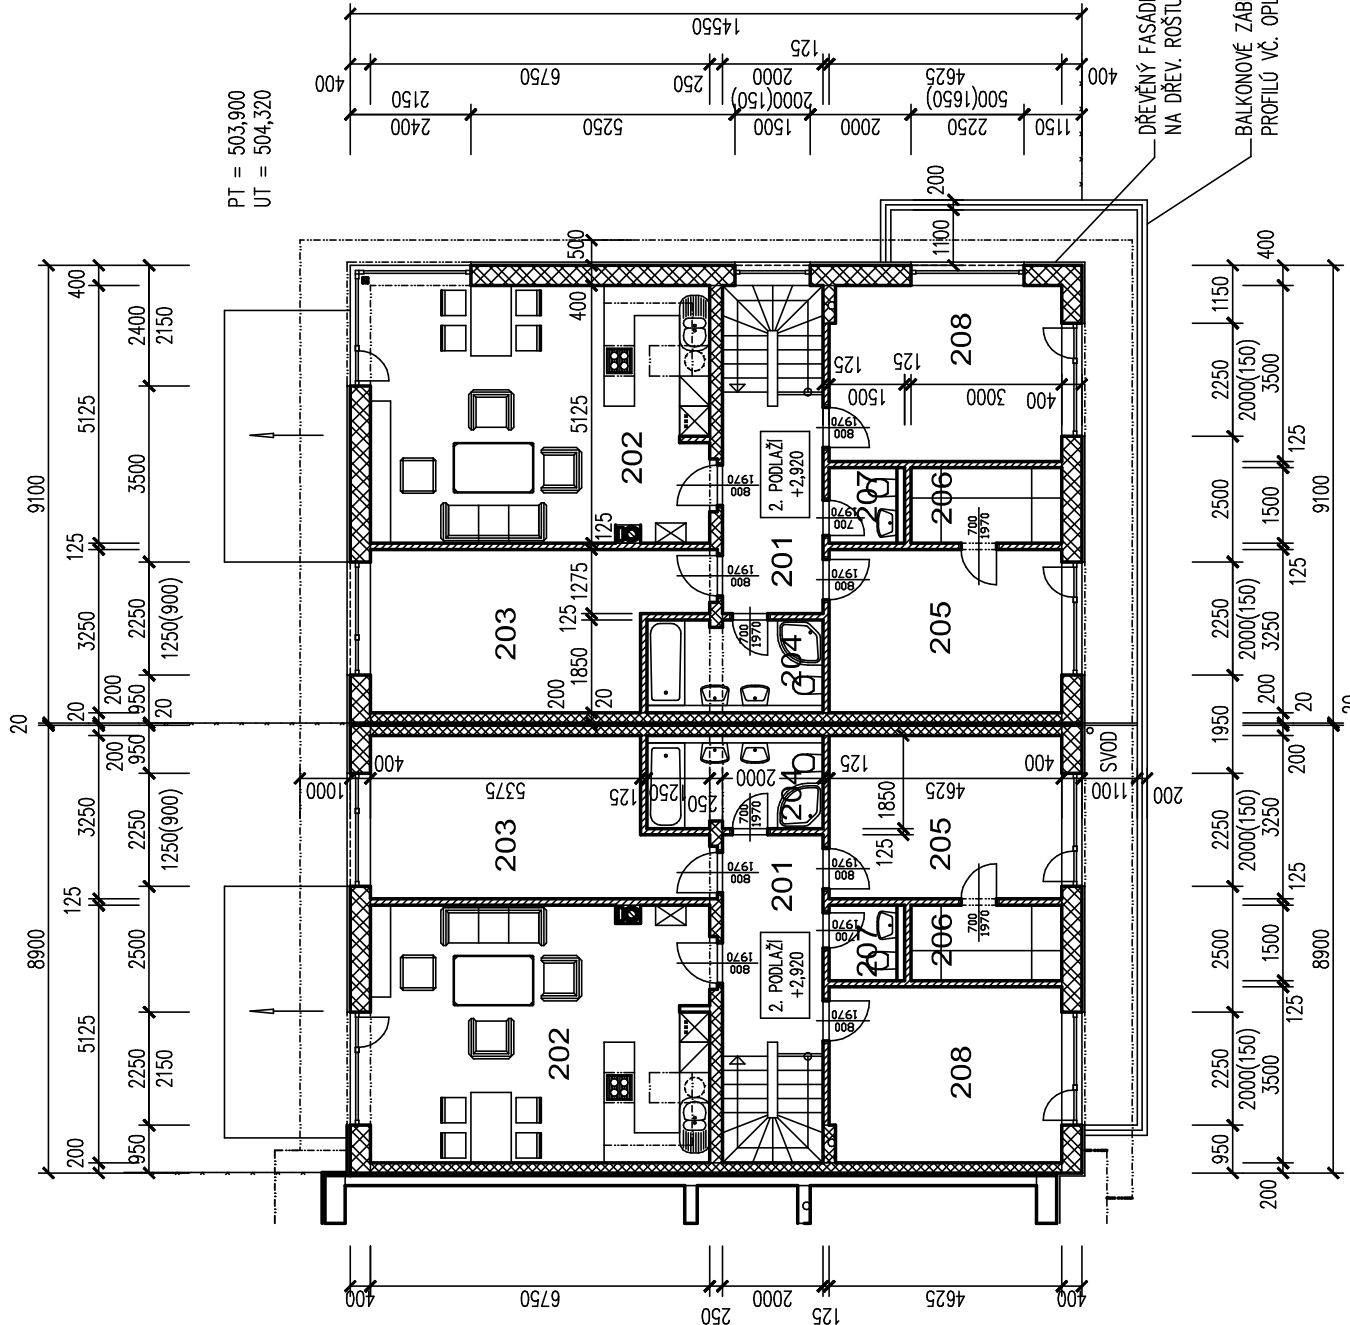

## LEGENDA MÍSTNOSTÍ :

Č.	ÚČEL	PLOCHA	DRUH PODLAHY	POZNÁMKA
201	HALA, SCHODIŠTĚ	13,1	PVC	
202	OBÝV. POKOJ, KUCHYŇ	34,6	PVC	KER. OBKLAD ZA KUCH. LINKOU
203	LOŽNICE	19,2	PVC	
204	KOUPELNA	6,5	KERAM. DLAŽBA	KER. OBKLAD STĚN V. 2050 MM
205	LOŽNICE	16,2	PVC	
206	ŠATNA	4,5	PVC	
207	WC	2,3	KERAM. DLAŽBA	KER. OBKLAD STĚN V. 2050 MM
208	LOŽNICE	15,0	PVC	

## LEGENDA ZDIVA :

- ZDIVO Z CIHEL POROTHERM 40 EKO+ Profi (248/400/249 MM) P8, NA MALTU PRO T.S.
- ZDIVO Z CIHEL POROTHERM 24 Profi (372/240/249 MM) P10, NA MALTU PRO T.S.
- ZDIVO Z CIHEL POROTHERM 19 AKU (372/190/238 MM) P15, NA CEMENTOVOU MALTU
- ZDIVO Z CIHEL POROTHERM 11,5 Profi (497/115/249 MM) P10, NA MALTU PRO T.S.