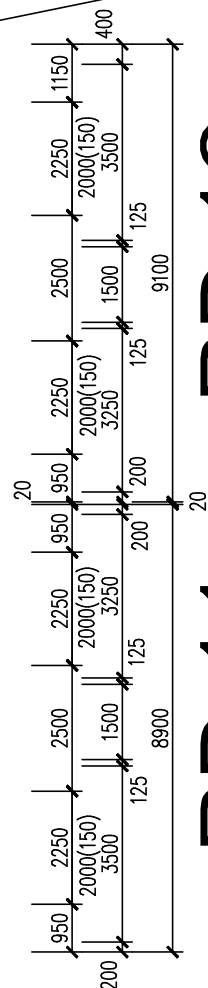

PŮDORYS 2.NP

DŘEVĚNÝ FASÁDNÍ OBKLAD
NA DŘEV. ROŠTU

BALKONOVÉ ZÁBRADÍ Z OCELI JAKL
PROFILU VČ. OPLÁŠENÍ DESKOU CETRIS

LEGENDA MÍSTNOSTÍ :

Č.	ÚČEL	PLOCHA	DRUH PODLAHY	POZNÁMKA
201	HALA, SCHODIŠTĚ	13,1	PVC	
202	LOŽNICE	17,5	PVC	
203	ŠATNA	5,1	PVC	
204	LOŽNICE	13,3	PVC	
205	WC	2,3	KERAM. DLAŽBA	KER. OBKLAD STĚN V. 2050 MM
206	KOUPELNA	6,5	KERAM. DLAŽBA	KER. OBKLAD STĚN V. 2050 MM
207	LOŽNICE	14,2	PVC	
208	ŠATNA	3,2	PVC	
209	LOŽNICE	15,2	PVC	
210	ŠATNA	3,5	PVC	

LEGENDA ZDIVA :

ZDIVO Z CIHEL POROTHERM 40 EKO+ Profi (248/400/249 MM) P8, NA MALTU PRO T.S.

ZDIVO Z CIHEL POROTHERM 24 Profi (372/240/249 MM) P10, NA MALTU PRO T.S.

ZDIVO Z CIHEL POROTHERM 19 AKU (372/190/238 MM) P15, NA CEMENTOVOU MALTU

ZDIVO Z CIHEL POROTHERM 11,5 Profi (497/115/249 MM) P10, NA MALTU PRO T.S.

RD 11 RD 12