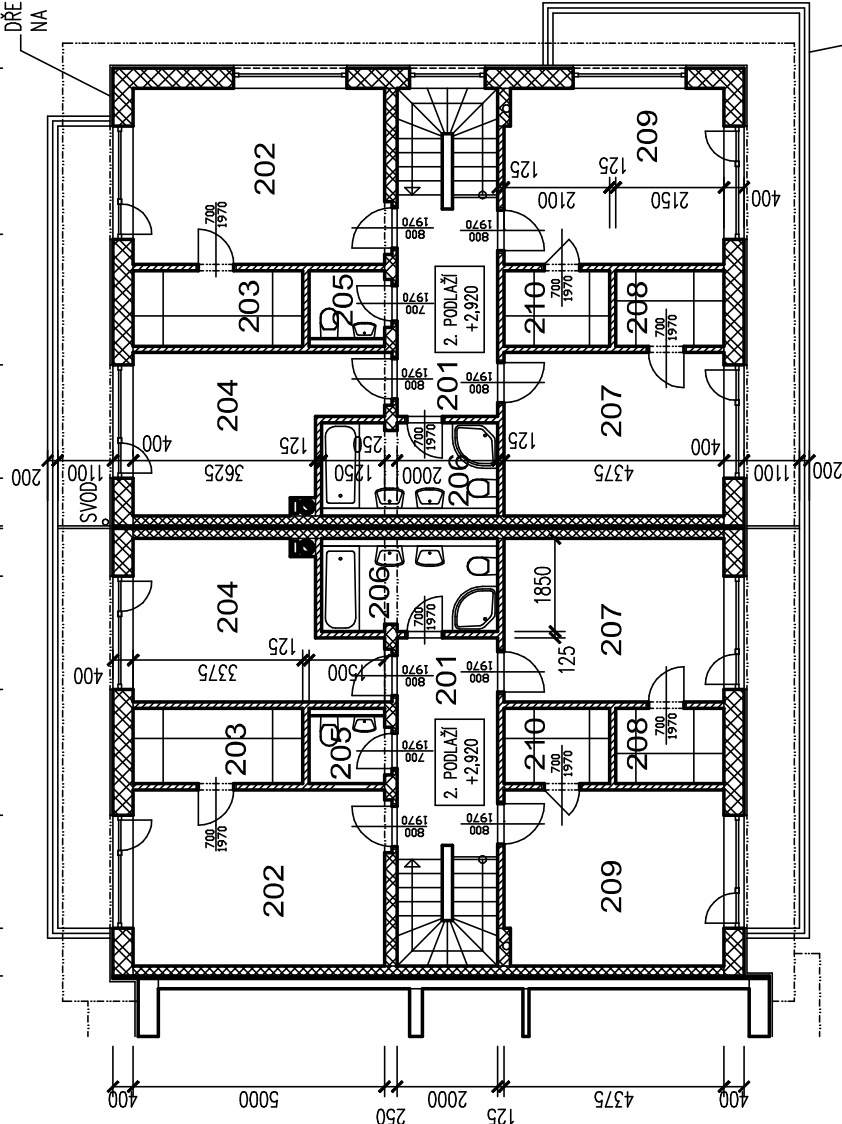

PŮDORYS 2.NP

DŘEVĚNÝ FASÁDNÍ OBKLAD
NA DŘEV. ROŠTU

BALKONOVÉ ZÁBRADÍ Z OCELI JAKL
PROFILU VČ. OPLÁŠENÍ DESKOU CETRIS

LEGENDA MÍSTNOSTÍ :

Č.	ÚČEL	PLOCHA	DRUH PODLAHY	POZNÁMKA
201	HALA, SCHODIŠTĚ	13,1	PVC	
202	LOŽNICE	17,5	PVC	
203	ŠATNA	5,1	PVC	
204	LOŽNICE	13,3	PVC	
205	WC	2,3	KERAM. DLAŽBA	KER. OBKLAD STĚN V. 2050 MM
206	KOUPELNA	6,5	KERAM. DLAŽBA	KER. OBKLAD STĚN V. 2050 MM
207	LOŽNICE	14,2	PVC	
208	ŠATNA	3,2	PVC	
209	LOŽNICE	15,2	PVC	
210	ŠATNA	3,5	PVC	

LEGENDA ZDIVA :

ZDIVO Z CIHEL POROTHERM 40 EKO+ Profi (248/400/249 MM) P8, NA MALTU PRO T.S.

ZDIVO Z CIHEL POROTHERM 24 Profi (372/240/249 MM) P10, NA MALTU PRO T.S.

ZDIVO Z CIHEL POROTHERM 19 AKU (372/190/238 MM) P15, NA CEMENTOVOU MALTU

ZDIVO Z CIHEL POROTHERM 11,5 Profi (497/115/249 MM) P10, NA MALTU PRO T.S.

RD 11 RD 12