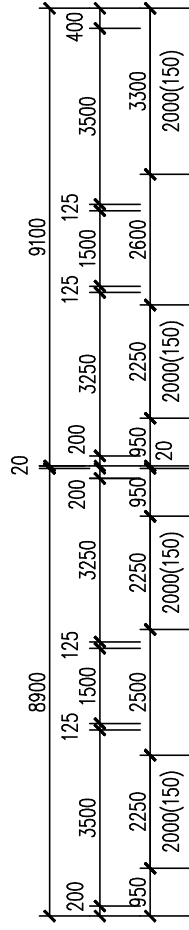

PŮDORYS 2.NP

DŘEVĚNÝ FASÁDNÍ OBKLAD
NA DŘEV. ROŠTU

BALKONOVÉ ZÁBRADÍ Z OCELI JAKL
PROFILU VČ. OPLÁŠENÍ DESKOU CETRIS

LEGENDA MÍSTNOSTÍ :

Č.	ÚČEL	PLOCHA	DRUH PODLAHY	POZNÁMKA
201	HALA, SCHODIŠTĚ	13,1	PVC	
202	LOŽNICE	17,5	PVC	
203	ŠATNA	5,1	PVC	
204	LOŽNICE	13,3	PVC	
205	WC	2,3	KERAM. DLAŽBA	KER. OBKLAD STĚN V. 2050 MM
206	KOUPELNA	6,5	KERAM. DLAŽBA	KER. OBKLAD STĚN V. 2050 MM
207	LOŽNICE	14,2	PVC	
208	ŠATNA	3,2	PVC	
209	LOŽNICE	15,2	PVC	
210	ŠATNA	3,5	PVC	

LEGENDA ZDIVA :

ZDIVO Z CIHEL POROTHERM 40 EKO+ Profi (248/400/249 MM) P8, NA MALTU PRO T.S.

ZDIVO Z CIHEL POROTHERM 24 Profi (372/240/249 MM) P10, NA MALTU PRO T.S.

ZDIVO Z CIHEL POROTHERM 19 AKU (372/190/238 MM) P15, NA CEMENTOVOU MALTU

ZDIVO Z CIHEL POROTHERM 11,5 Profi (497/115/249 MM) P10, NA MALTU PRO T.S.

RD 11 RD 12