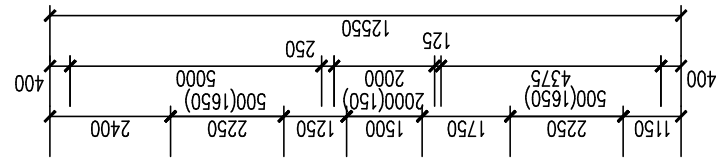

PŮDORYS 2.NP

DŘEVĚNÝ FASÁDNÍ OBKLAD
NA DŘEV. ROŠTU

BALKONOVÉ ZÁBRADÍ Z OCELI JAKL
PROFILU VČ. OPLÁŠENÍ DESKOU CETRIS

LEGENDA MÍSTNOSTÍ :

Č.	ÚČEL	PLOCHA	DRUH PODLAHY	POZNÁMKA
201	HALA, SCHODIŠTĚ	13,1	PVC	
202	LOŽNICE	17,5	PVC	
203	ŠATNA	5,1	PVC	
204	LOŽNICE	13,3	PVC	
205	WC	2,3	KERAM. DLAŽBA	KER. OBKLAD STĚN V. 2050 MM
206	KOUPELNA	6,5	KERAM. DLAŽBA	KER. OBKLAD STĚN V. 2050 MM
207	LOŽNICE	14,2	PVC	
208	ŠATNA	3,2	PVC	
209	LOŽNICE	15,2	PVC	
210	ŠATNA	3,5	PVC	

LEGENDA ZDIVA :

ZDIVO Z CIHEL POROTHERM 40 EKO+ Profi (248/400/249 MM) P8, NA MALTU PRO T.S.

ZDIVO Z CIHEL POROTHERM 24 Profi (372/240/249 MM) P10, NA MALTU PRO T.S.

ZDIVO Z CIHEL POROTHERM 19 AKU (372/190/238 MM) P15, NA CEMENTOVOU MALTU

ZDIVO Z CIHEL POROTHERM 11,5 Profi (497/115/249 MM) P10, NA MALTU PRO T.S.

RD 11 RD 12